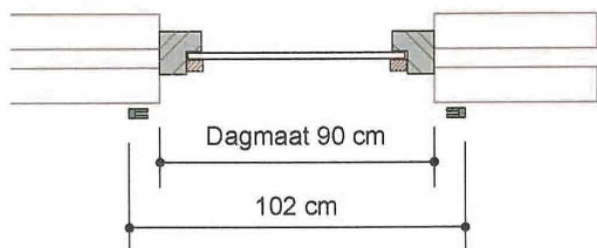

Bekijk de volgende pagina voor meetinstructies in de dag.