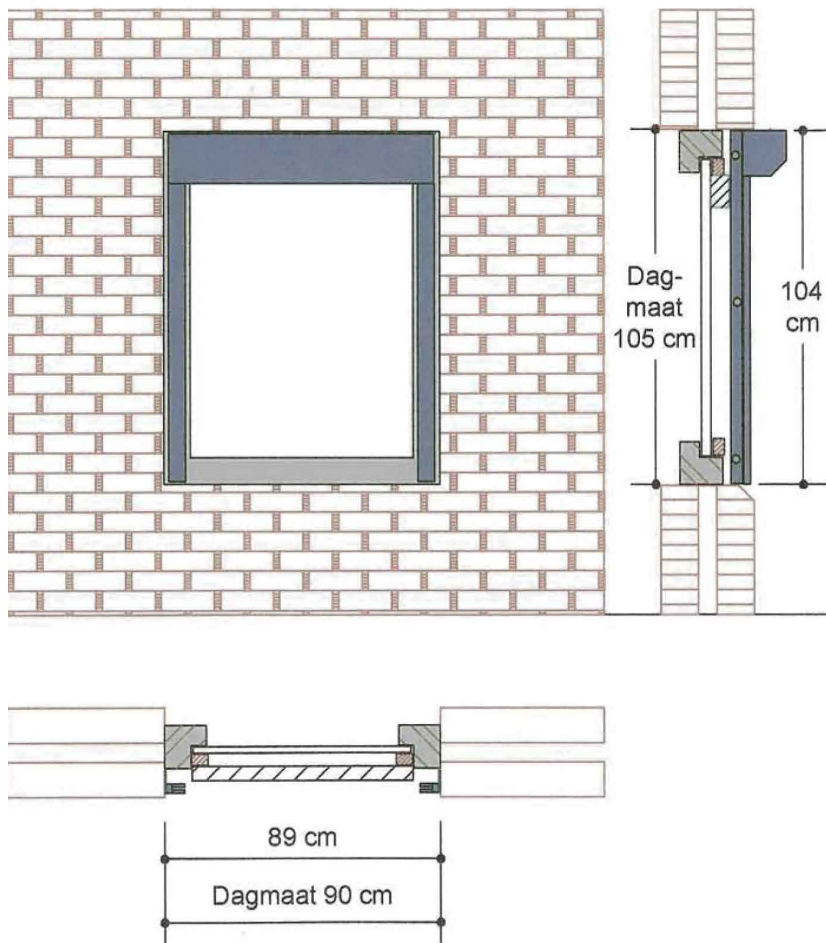

### Hoogte

Meet de hoogte op drie verschillende plaatsen op. Voeg hier de kastmaat aan toe, namelijk 15 cm aan. Dan heeft u de bestelmaat. In ons rekenvoorbeeld is de bestelmaat  $105 \text{ cm} + 15 \text{ cm} = 120 \text{ cm}$  bestelmaat.

### Bedieningskant

U bepaalt de bedieningskant (links of rechts) door van buitenaf gezien met uw gezicht naar de gevel te staan.

Bekijk de volgende pagina voor meetinstructies in de dag.

### Breedte

Meet de breedte op drie verschillende plaatsen op. Neem de kleinst gemeten maat. Haal hier nog 1 cm af, dan heeft u de bestelmaat. In ons rekenvoorbeeld is de bestelmaat  $90 \text{ cm} - 1 \text{ cm} = 89 \text{ cm}$  bestelmaat.