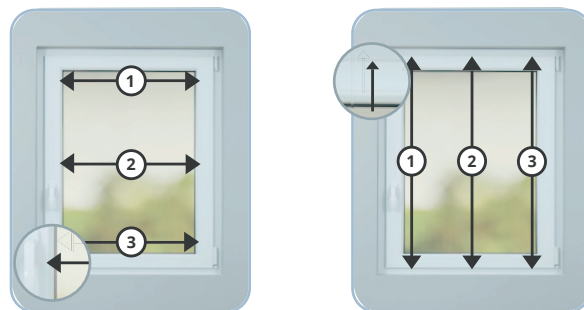

2 Op de dag meten - schuine glaslaten

Let op! De cassette is 23mm breder dan de bestelmaat.

+46mm

Breedte:

Meet de breedte van de voorzijde van de glaslaten van het openslaande gedeelte op 3 plaatsen en tel hier 46mm bij op, dit is de bestelmaat.

De maat is vanaf buitenkant zijgeleider tot de andere buitenkant zijgeleider.

Hoogte:

Meet nu de hoogte van het openslaande gedeelte op drie plekken. Neem de kleinste maat en schrijf deze op. Dit is de bestelhoogte.

De maat is vanaf bovenkant cassette tot de onderkant van de zijgeleiders.

Hulp nodig bij het meten?

Onze specialisten staan voor je klaar!
Bel +31(0)180 - 555 900, mail naar info@inhuisplaza.nl of kijk op inhuisplaza.nl.