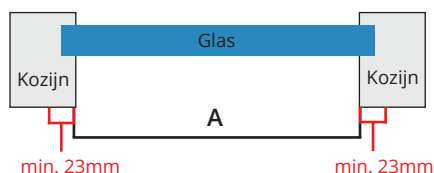

⚠ Let op eventuele obstakels!

- Naar binnendraaiende deuren en/of ramen
- Verwarmingsbuizen
- Raamklinken
- Plinten

Meetvideo bekijken?

Scan de QR-code met de camera van je mobiel.

1 Bepaal de plaatsing. Heeft het draai-kiepraam rechte of schuine glaslaten?

Op de dag met rechte glaslaten

Let op: je hebt minimaal 23mm aan weerszijden nodig voor de rolgordijn geleiders.