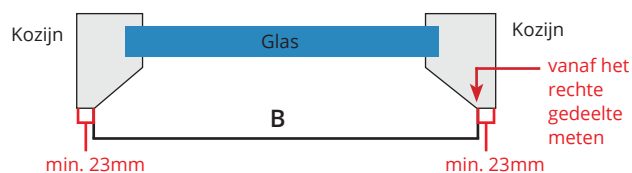

## 1 Bepaal de plaatsing. Heeft het draai-kiepraam rechte of schuine glaslaten?

## 2 Op de dag meten - rechte glaslaten

Let op! De cassette is 23mm breder dan de bestelmaat.

**+46mm**

### Breedte:

Meet vanaf de linker buitenkant van de glaslat tot aan de rechter buitenkant van de glaslat. Doe dit op 3 plekken. Tel hier 46mm bij op, dit is de bestelmaat. De bestelmaat is vanaf buitenkant zijgeleider tot de andere buitenkant zijgeleider.

### Breedte:

Meet de breedte van de voorzijde van de glaslaten van het openslaande gedeelte op 3 plaatsen en tel hier 46mm bij op, dit is de bestelmaat.

De maat is vanaf buitenkant zijgeleider tot de andere buitenkant zijgeleider.