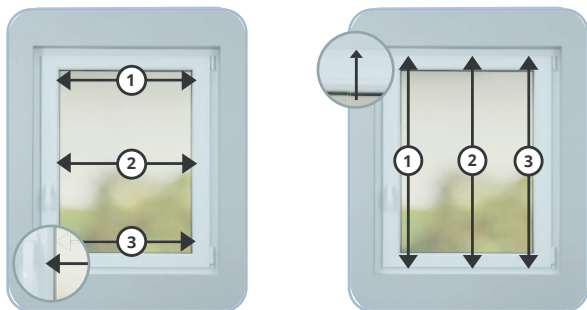

2 Op de dag meten - rechte glaslaten

Let op! De cassette is 23mm breder dan de bestelmaat.

+46mm

Breedte:

Meet vanaf de linker buitenkant van de glaslat tot aan de rechter buitenkant van de glaslat. Doe dit op 3 plekken. Tel hier 46mm bij op, dit is de bestelmaat. De bestelmaat is vanaf buitenkant zijgeleider tot de andere buitenkant zijgeleider.

Houd er rekening mee dat je de geleiders naast de glaslat plakt en dat je de raamklink vrij kunt bewegen.

Hoogte:

Meet nu de hoogte van het openslaande gedeelte op drie plekken. Neem de kleinste maat en schrijf deze op. Dit is de bestelhoogte.

De hoogtemaat is van de bovenkant van de cassette tot aan de onderkant van de zijgeleiders.