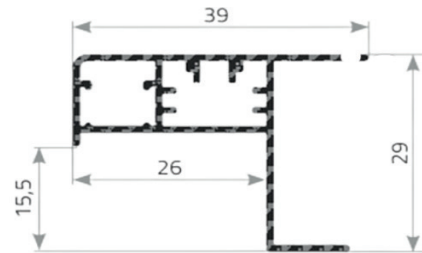

Meetinstructies

Aluminium jaloezie, plissé en dupli in frame

inhuis
plaza

⚠ Let op eventuele obstakels!

- Raamklinken

1 Specificaties

Bestelmaat = buitenkant frame

Afmetingen frame

2 Meetinstructies

Breedte:

Meet de breedte van het glas op 3 plekken. Neem de kleinste maat en tel hier **48mm** bij op, dit is de bestelmaat.

Hoogte:

Meet nu de hoogte van het glas op drie plekken. Neem de kleinste maat en tel hier **48mm** bij op, dit is de bestelhoogte.