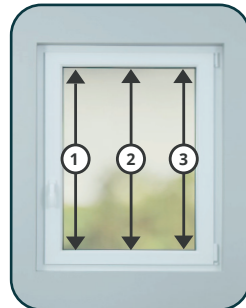

Meetinstructies

Aluminium jaloezie, plissé en dupli in frame

inhuis
plaza

⚠ Let op eventuele obstakels!

- Raamklinken

1 Specificaties

Bestelmaat = buitenkant frame

Afmetingen frame

2 Meetinstructies

Breedte:

Meet de breedte van het glas op 3 plekken. Neem de kleinste maat en tel hier **48mm** bij op, dit is de bestelmaat.

Hoogte:

Meet nu de hoogte van het glas op drie plekken. Neem de kleinste maat en tel hier **48mm** bij op, dit is de bestelhoogte.