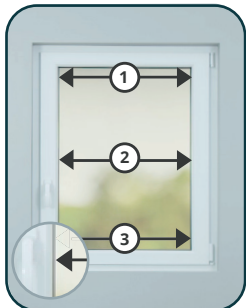

Meetinstructies

Aluminium jaloezie, plissé en dupli in frame

inhuis
plaza

⚠ Let op eventuele obstakels!

- Raamklinken

1 Specificaties

Bestelmaat = buitenkant frame

Afmetingen frame

2 Meetinstructies

Breedte:

Meet de breedte van het glas op 3 plekken. Neem de kleinste maat en tel hier **48mm** bij op, dit is de bestelmaat.

Hoogte:

Meet nu de hoogte van het glas op drie plekken. Neem de kleinste maat en tel hier **48mm** bij op, dit is de bestelhoogte.