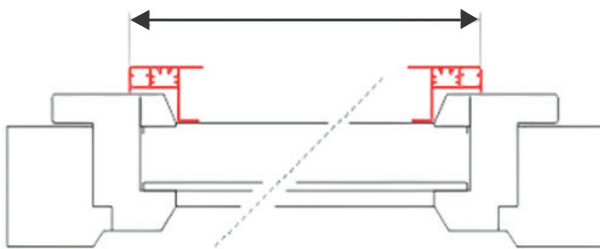

Meetinstructies

Aluminium jaloezie, plissé en dupli in frame

inhuis
plaza

⚠ Let op eventuele obstakels!

- Raamklinken

1 Specificaties

Bestelmaat = buitenkant frame

Afmetingen frame

2 Meetinstructies

Breedte:

Meet de breedte van het glas op 3 plekken. Neem de kleinste maat en tel hier **48mm** bij op, dit is de bestelmaat.

Hoogte:

Meet nu de hoogte van het glas op drie plekken. Neem de kleinste maat en tel hier **48mm** bij op, dit is de bestelhoogte.