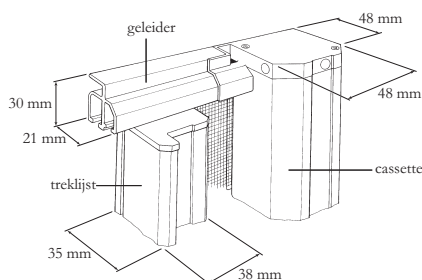

## Eigenschappen

- Kan gesloten worden door spanjoetsluiting.
- Extra instelbaar stoppunt (standaard meegeleverd).
- Windvaste gaasopsluiting.
- Zelfreinigende borstelgeleiding.
- De treklijst is standaard voorzien van een borstel.

## Maatvoering

	Breedte in cm.		Hoogte in cm.	
	Min.	Max.	Min.	Max.
Rolhordeur Prestige	80	185	180	280