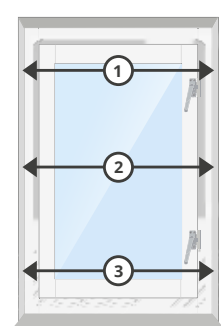

2 Op de dag meten

Breedte:

Meet de breedte van het kozijn en tel er 14cm* bij op, zodat er overlap is. *Overlap kan ook naar eigen inzicht.

Hoogte:

Meet de hoogte vanaf onderkant kozijn/vensterbank tot bovenkant kozijn en tel er de pakkethoogte bij op.

Pakkethoogtes:

Houd rekening met de pakkethoogte voor montage

Hoogte totaal plissé (cm)	Transparant / Lichtdoorlatend	Verduisterend
50cm	6cm	5,5cm
100cm	8cm	7cm
150cm	9,5cm	8,5cm
200cm	11,5cm	9,5cm
250cm	13,5cm	11cm
300cm	15,5cm	13cm
360cm	18cm	14,5cm

⚠ Wij zorgen ervoor dat het altijd past!

Met afmetingen van bovenstaande meetwijze kunnen wij ervoor zorgen dat het product altijd passend is.

Toch hulp nodig bij het meten?

Maak gebruik van onze foto service, WhatsApp je foto naar 06-27498631 en je krijgt binnen 24 uur antwoord.

Nog vragen?

Bel +31(0)180 - 555 900 of kijk op www.inhuisplaza.nl