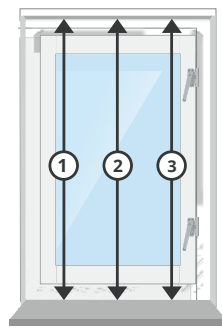

### Op de dag

Het duo rolgordijn komt op de muur of over het kozijn te hangen.

### Breedte:

Meet de breedte van het kozijn op 3 plaatsen. Neem de **kleinste** maat.