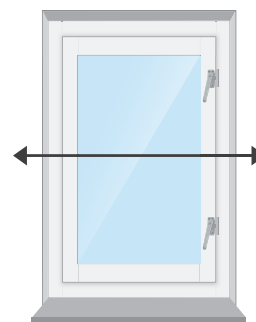

2 Op de dag meten

Breedte:

Meet de breedte van het kozijn en tel er 14cm* bij op, zodat er overlap is.
*Overlap kan ook naar eigen inzicht.

⚠ Let op!

De stofmaat is 3cm smaller dan de bestelmaat!