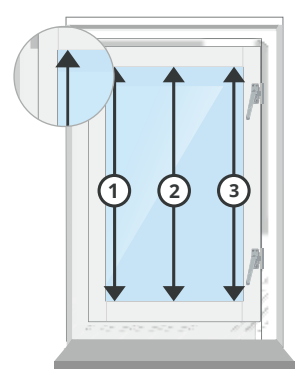

1 Bepaal de plaatsing: Op de dag met rechte of schuine glaslaten?

Op de dag met rechte glaslaten

Let op: je hebt minimaal 23mm aan weerszijden nodig voor de rolgordijn geleiders.

Op de dag met schuine glaslaten

Let op: je hebt minimaal 23mm aan weerszijden nodig voor de rolgordijn geleiders.

2 Rechte glaslaten

Let op! De cassette is 23mm breder dan de bestelmaat.

Breedte: +46mm

Meet de breedte van het glas op 3 plaatsen, neem de grootste maat en tel hier min. 46mm bij op. Dit is de bestelmaat. De maat is van de buitenkant zijgeleider tot de andere buitenkant zijgeleider.

Hoogte: +79mm

Meet de totale hoogte van het glas op 3 plaatsen. Neem de grootste maat en tel hier min. 79mm bij op. Dit is de bestelmaat. De ingevulde maat is van bovenkant cassette tot onderkant zijgeleider.

2 Schuine glaslaten

Let op! De cassette is 23mm breder dan de bestelmaat.

Breedte: +46mm

Meet de breedte van de voorzijde van de glaslaten op 3 plaatsen op. Neem de grootste maat en tel hier min. 46mm bij op. Dit is de bestelmaat. De maat is van de buitenkant zijgeleider tot de andere buitenkant zijgeleider.