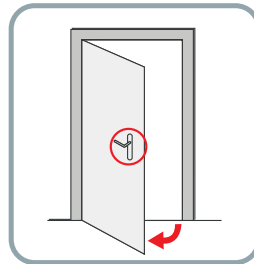

⚠ Let op eventuele obstakels!

- Naar binnendraaiende deuren en/of ramen
- Uitstekende deur en/of raambeslag
- Verwarmingsbuizen
- Een rolgordijn met mini cassette kan alleen op de dag gemonteerd worden.

1 Bepaal de plaatsing: Op de dag met rechte of schuine glaslaten?

Op de dag met rechte glaslaten

Let op: je hebt minimaal 23mm aan weerszijden nodig voor de rolgordijn geleiders.

Op de dag met schuine glaslaten

Let op: je hebt minimaal 23mm aan weerszijden nodig voor de rolgordijn geleiders.

2 Rechte glaslaten

Let op! De cassette is 23mm breder dan de bestelmaat.

Breedte: +46mm

Meet de breedte van het glas op 3 plaatsen, neem de grootste maat en tel hier min. 46mm bij op. Dit is de bestelmaat. De maat is van de buitenkant zijgeleider tot de andere buitenkant zijgeleider.