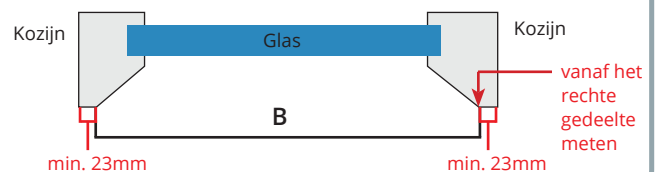

1 Bepaal de plaatsing: Op de dag met rechte of schuine glaslaten?

Op de dag met rechte glaslaten

Let op: je hebt minimaal 23mm aan weerszijden nodig voor de rolgordijn geleiders.

Op de dag met schuine glaslaten

Let op: je hebt minimaal 23mm aan weerszijden nodig voor de rolgordijn geleiders.

2 Rechte glaslaten

Let op! De cassette is 23mm breder dan de bestelmaat.

Breedte: +46mm

Meet de breedte van het glas op 3 plaatsen, neem de grootste maat en tel hier min. 46mm bij op. Dit is de bestelmaat. De maat is van de buitenkant zijgeleider tot de andere buitenkant zijgeleider.

Hoogte: +79mm

Meet de totale hoogte van het glas op 3 plaatsen. Neem de grootste maat en tel hier min. 79mm bij op. Dit is de bestelmaat. De ingevulde maat is van bovenkant cassette tot onderkant zijgeleider.

2 Schuine glaslaten

Let op! De cassette is 23mm breder dan de bestelmaat.

Breedte: +46mm

Meet de breedte van de voorzijde van de glaslaten op 3 plaatsen op. Neem de grootste maat en tel hier min. 46mm bij op. Dit is de bestelmaat. De maat is van de buitenkant zijgeleider tot de andere buitenkant zijgeleider.