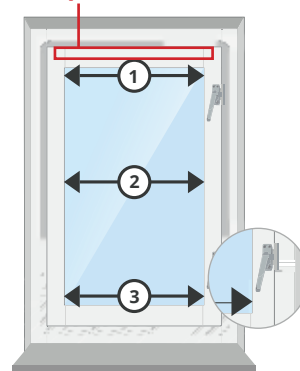

1 Bepaal de plaatsing: Op de dag met rechte of schuine glaslaten?

Op de dag met rechte glaslaten

Let op: je hebt minimaal 23mm aan weerszijden nodig voor de rolgordijn geleiders.

Op de dag met schuine glaslaten

Let op: je hebt minimaal 23mm aan weerszijden nodig voor de rolgordijn geleiders.

2 Rechte glaslaten

Let op! De cassette is 23mm breder dan de bestelmaat.

Breedte: +46mm

Meet de breedte van het glas op 3 plaatsen, neem de grootste maat en tel hier min. 46mm bij op. Dit is de bestelmaat. De maat is van de buitenkant zijgeleider tot de andere buitenkant zijgeleider.

Hoogte: +79mm

Meet de totale hoogte van het glas op 3 plaatsen. Neem de grootste maat en tel hier min. 79mm bij op. Dit is de bestelmaat. De ingevulde maat is van bovenkant cassette tot onderkant zijgeleider.

2 Schuine glaslaten

Let op! De cassette is 23mm breder dan de bestelmaat.

Breedte: +46mm

Meet de breedte van de voorzijde van de glaslaten op 3 plaatsen op. Neem de grootste maat en tel hier min. 46mm bij op. Dit is de bestelmaat. De maat is van de buitenkant zijgeleider tot de andere buitenkant zijgeleider.