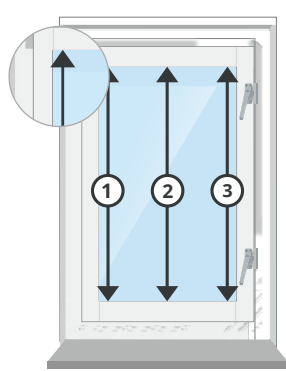

⚠ Let op eventuele obstakels!

- Naar binnendraaiende deuren en/of ramen
- Uitstekende deur en/of raambeslag
- Verwarmingsbuizen
- Een rolgordijn met mini cassette kan alleen op de dag gemonteerd worden.

1 Bepaal de plaatsing: Op de dag met rechte of schuine glaslaten?

Op de dag met rechte glaslaten

Let op: je hebt minimaal 23mm aan weerszijden nodig voor de rolgordijn geleiders.

Op de dag met schuine glaslaten

Let op: je hebt minimaal 23mm aan weerszijden nodig voor de rolgordijn geleiders.

2 Rechte glaslaten

Let op! De cassette is 23mm breder dan de bestelmaat.

Breedte: +46mm

Meet de breedte van het glas op 3 plaatsen, neem de grootste maat en tel hier min. 46mm bij op. Dit is de bestelmaat. De maat is van de buitenkant zijgeleider tot de andere buitenkant zijgeleider.

Hoogte: +79mm

Meet de totale hoogte van het glas op 3 plaatsen. Neem de grootste maat en tel hier min. 79mm bij op. Dit is de bestelmaat. De ingevulde maat is van bovenkant cassette tot onderkant zijgeleider.