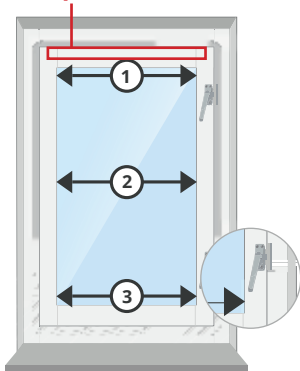

⚠ Let op eventuele obstakels!

- Naar binnendraaiende deuren en/of ramen
- Uitstekende deur en/of raambeslag
- Verwarmingsbuizen
- Een rolgordijn met mini cassette kan alleen op de dag gemonteerd worden.

1 Bepaal de plaatsing: Op de dag met rechte of schuine glaslaten?

Op de dag met rechte glaslaten

Let op: je hebt minimaal 23mm aan weerszijden nodig voor de rolgordijn geleiders.

Op de dag met schuine glaslaten

Let op: je hebt minimaal 23mm aan weerszijden nodig voor de rolgordijn geleiders.

2 Rechte glaslaten

Let op! De cassette is 23mm breder dan de bestelmaat.

Breedte: +46mm

Meet de breedte van het glas op 3 plaatsen, neem de grootste maat en tel hier min. 46mm bij op. Dit is de bestelmaat. De maat is van de buitenkant zijgeleider tot de andere buitenkant zijgeleider.

Hoogte: +79mm

Meet de totale hoogte van het glas op 3 plaatsen. Neem de grootste maat en tel hier min. 79mm bij op. Dit is de bestelmaat. De ingevulde maat is van bovenkant cassette tot onderkant zijgeleider.