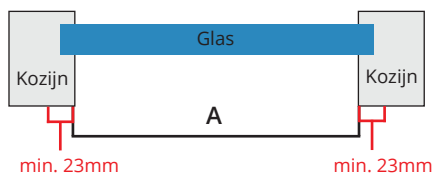

1 Bepaal de plaatsing: Op de dag met rechte of schuine glaslaten?

Op de dag met rechte glaslaten

Let op: je hebt minimaal 23mm aan weerszijden nodig voor de rolgordijn geleiders.

Op de dag met schuine glaslaten

Let op: je hebt minimaal 23mm aan weerszijden nodig voor de rolgordijn geleiders.

2 Rechte glaslaten

Let op! De cassette is 23mm breder dan de bestelmaat.

Breedte: +46mm

Meet de breedte van het glas op 3 plaatsen, neem de grootste maat en tel hier min. 46mm bij op. Dit is de bestelmaat. De maat is van de buitenkant zijgeleider tot de andere buitenkant zijgeleider.

Hoogte: +79mm

Meet de totale hoogte van het glas op 3 plaatsen. Neem de grootste maat en tel hier min. 79mm bij op. Dit is de bestelmaat. De ingevulde maat is van bovenkant cassette tot onderkant zijgeleider.

2 Schuine glaslaten

Let op! De cassette is 23mm breder dan de bestelmaat.

Breedte: +46mm

Meet de breedte van de voorzijde van de glaslaten op 3 plaatsen op. Neem de grootste maat en tel hier min. 46mm bij op. Dit is de bestelmaat. De maat is van de buitenkant zijgeleider tot de andere buitenkant zijgeleider.