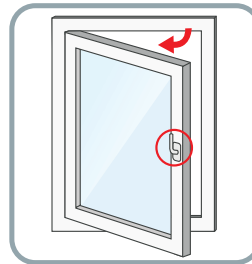

⚠ Let op eventuele obstakels!

- Naar binnendraaiende deuren en/of ramen
- Uitstekende deur en/of raambeslag
- Verwarmingsbuizen
- Een rolgordijn met mini cassette kan alleen op de dag gemonteerd worden.

1 Bepaal de plaatsing: Op de dag met rechte of schuine glaslaten?

Op de dag met rechte glaslaten

Let op: je hebt minimaal 23mm aan weerszijden nodig voor de rolgordijn geleiders.

Op de dag met schuine glaslaten