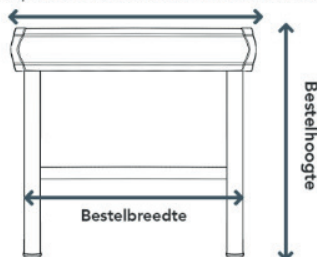

### Op de dag met rechte glaslaten

Let op: je hebt minimaal 23mm aan weerszijden nodig voor de gordijn geleiders.

## 2 Rechte glaslaten

Let op: Cassette is 23mm breder dan de bestelbreedte