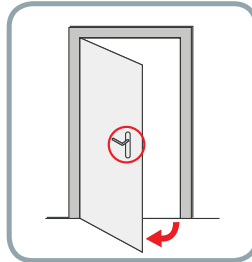

### ⚠ Let op eventuele obstakels!

- Naar binnendraaiende deuren en/of ramen
- Uitstekende deur en/of raambeslag
- Verwarmingsbuizen
- Een rolgordijn met mini cassette kan alleen op de dag gemonteerd worden.

## 1 Bepaal de plaatsing: Op de dag met rechte of schuine glaslaten?