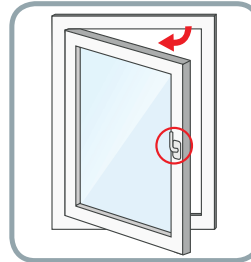

### ⚠ Let op eventuele obstakels!

- Naar binnendraaiende deuren en/of ramen
- Uitstekende deur en/of raambeslag
- Verwarmingsbuizen
- Een rolgordijn met mini cassette kan alleen op de dag gemonteerd worden.

## 1 Bepaal de plaatsing: Op de dag met rechte of schuine glaslaten?