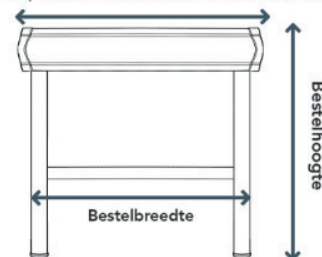

2 Schuine glaslaten

Let op: Cassette is 23mm breder dan de bestelbreedte

Breedte:

Meet de breedte van het glas op 3 plaatsen aan de voorzijde van het kozijn en tel hier minimaal 46 mm bij op. Dit is de maat die je dient te bestellen. De maat is vanaf buitenkant zijgeleider tot de andere buitenkant zijgeleider.

Hoogte:

Meet aan de voorzijde van het kozijn, de hoogte van het glas op 3 plaatsen, neem de grootste hoogtemaat. Tel hier vervolgens minimaal 79mm bij op, dit is de maat die je dient te bestellen. De ingevulde maat is vanaf bovenkant cassette tot onderkant zijgeleider.

Heb je nog vragen?

⚠ Wij zorgen ervoor dat het altijd past!

Met afmetingen van bovenstaande meetwijze kunnen wij ervoor zorgen dat het product altijd passend is.

Nog vragen?

Bel +31(0)180 - 5555 900 of kijk op www.inhuisplaza.nl

Toch hulp nodig bij het meten?

Maak gebruik van onze foto service, WhatsApp je foto naar 06-27498631 en je krijgt binnen 24 uur antwoord.